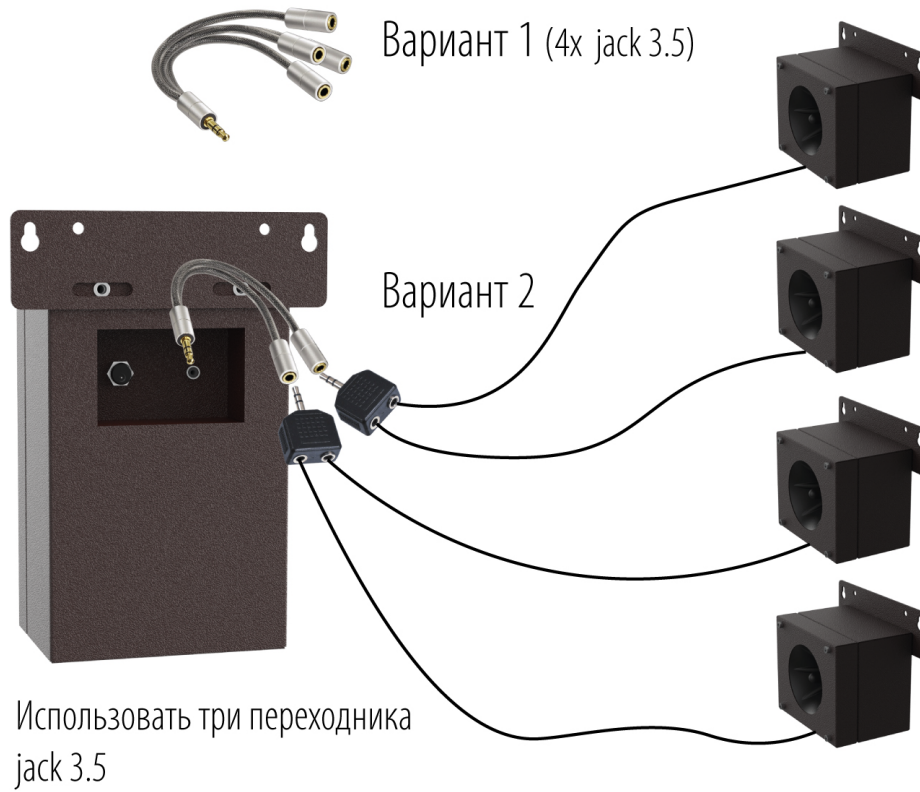

64 м

32 м

53 м

НАПРАВЛЕНИЕ МАКСИМАЛЬНОГО
ЗВУКОВОГО ДАВЛЕНИЯ

ВЕРХ

38 м

53 м

32 м

64 м

130 м

НИЗ

Варианты подключения колонок к прибору Град А16

Вариант использования дополнительных колонок для большего эффекта отпугивания