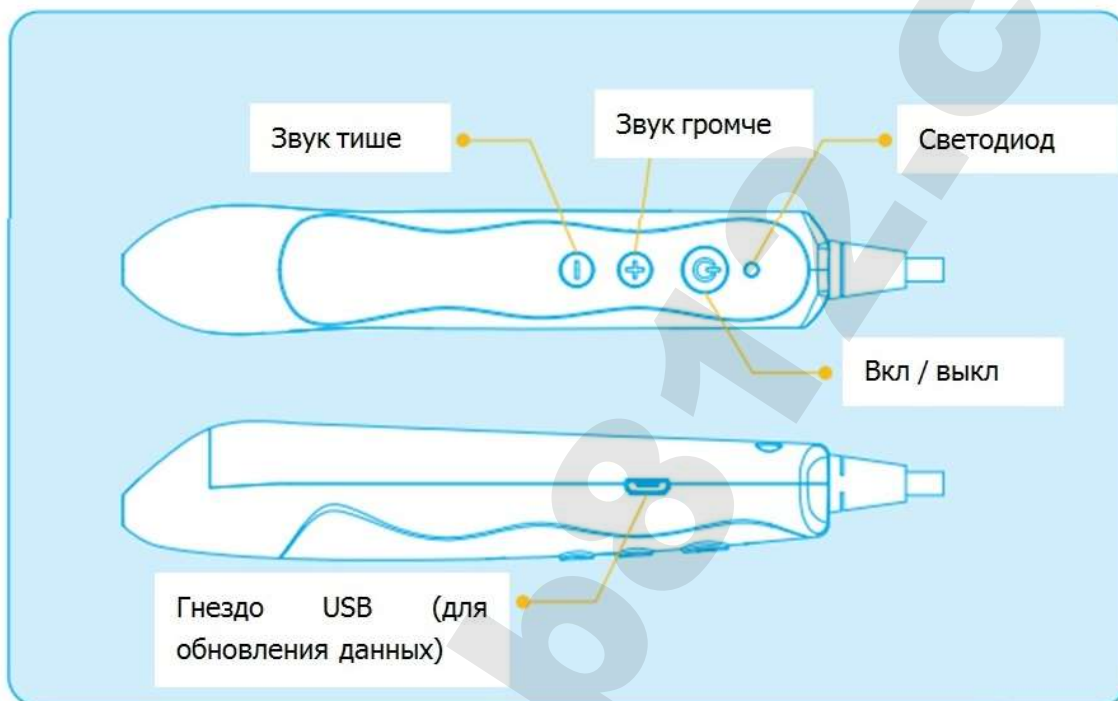

Комплект поставки

Начало работы

Для начала работы глобуса необходимо установить три батарейки типоразмера AA. Откройте крышку отсека для батареек, установите батарейки, соблюдая полярность, затем закройте крышку обратно.

Включение / выключение глобуса

Нажмите и удерживайте кнопку на Умной Ручке в течение 3-х секунд для включения глобуса. Вы услышите приветственное сообщение на фоне мелодии. Для выключения глобуса нажмите кнопку на Умной Ручке еще раз. В целях экономии заряда батареек глобус выключится автоматически в случае нескольких минут бездействия.