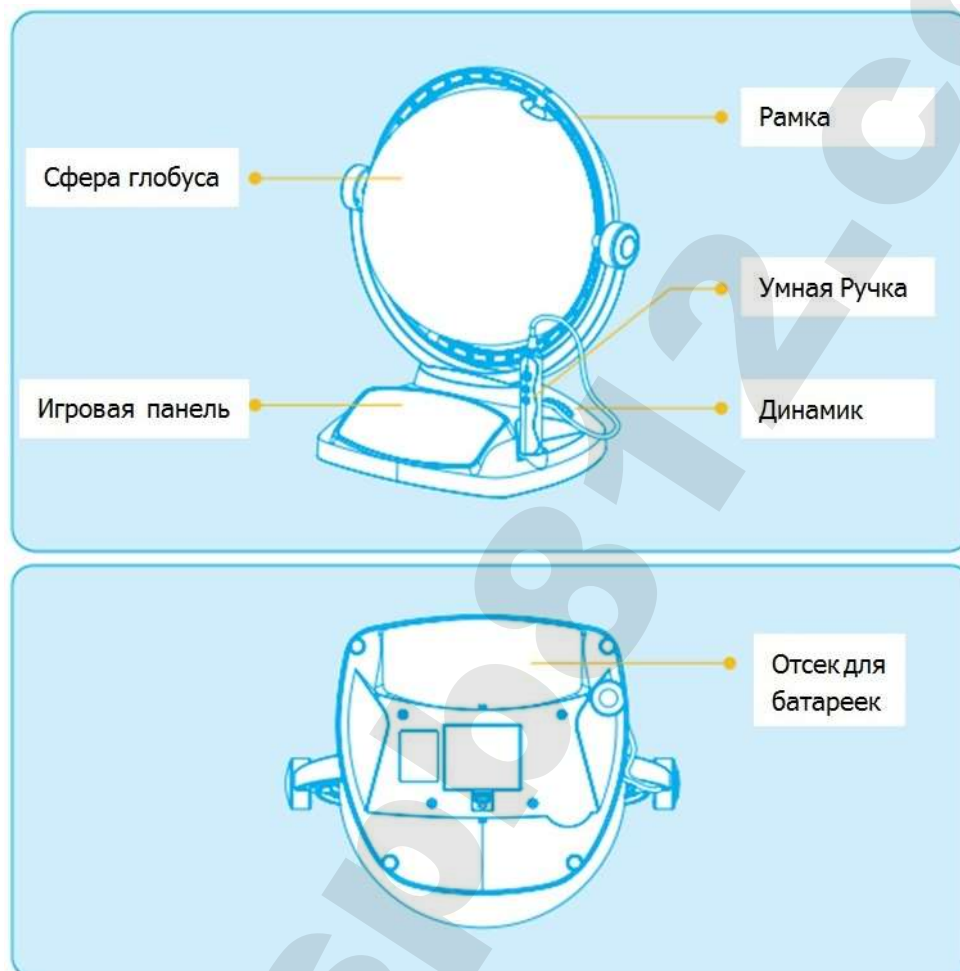

Комплект поставки

Начало работы

Для начала работы глобуса необходимо установить три батарейки типоразмера AA. Откройте крышку отсека для батареек, установите батарейки, соблюдая полярность, затем закройте крышку обратно.