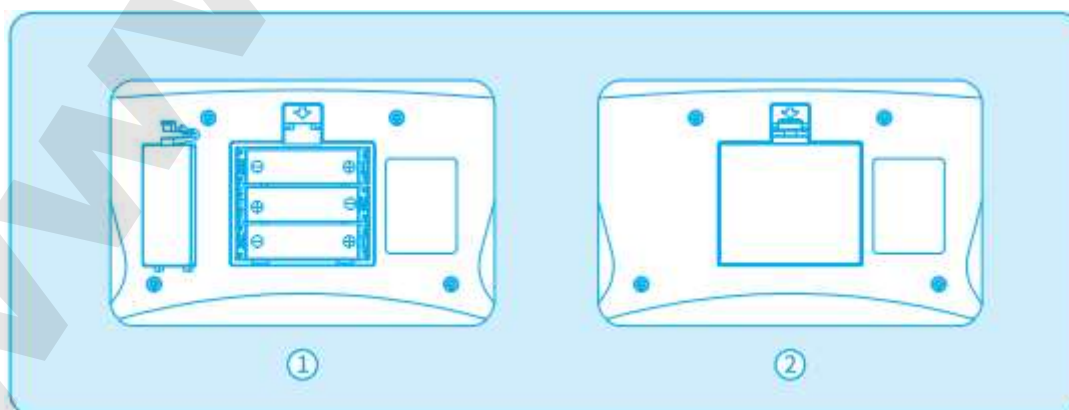

Комплект поставки

Начало работы

Для начала работы глобуса необходимо установить три батарейки типоразмера AA. Откройте крышку отсека для батареек, установите батарейки, соблюдая полярность, затем закройте крышку обратно.