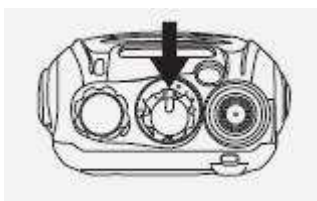

Кнопка передачи:

Нажмите и удерживайте кнопку для передачи вашего сообщения в эфир. Говорите ровным голосом на расстоянии 3-5см от микрофона.