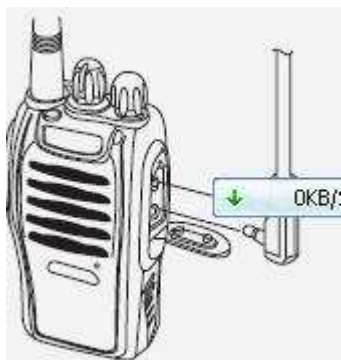

Подключение гарнитуры

Подключение гарнитуры производится в боковой разъем под резиновой заглушкой.