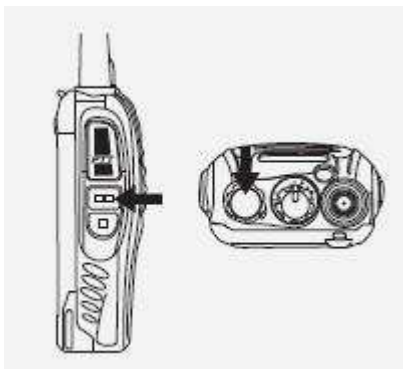

Регулировка громкости:

Нажмите и удерживайте кнопку монитора, установите требуемый уровень громкости.

Выбор канала:

Поворачивайте переключатель каналов на необходимый канал.