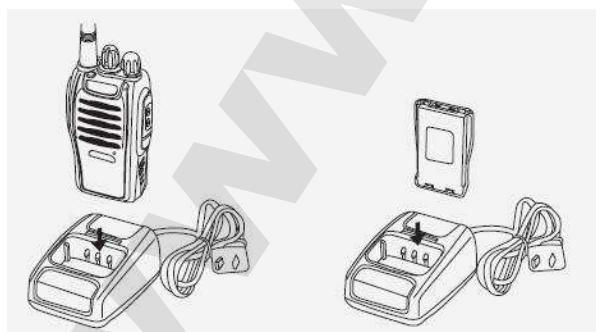

**РАДИОСТАНЦИЯ**

**BAOFENG BF-888s**

**400 – 470 MHz**

**Инструкция по эксплуатации**

**BAOFENG BF-888s** - профессиональная радиостанция с множеством функций и возможностей.

5 Ватт выходной мощности передатчика и современная цифровая обработка сигнала позволит получить максимальную дальность радиосвязи при любых условиях.

### Комплектация оборудования

Радиостанция	1
Антенна	1
Шнур для ношения	1
Зарядное устройство	1
Батарея	1
Клипса крепления за пояс	1
Инструкция	1

### Зарядка батареи

Батарея поставляется не заряженной поэтому ее перед использованием необходимо зарядить.

Зарядное устройство автоматическое, во время зарядки горит красный светодиод, после ее завершения загорается зеленый.